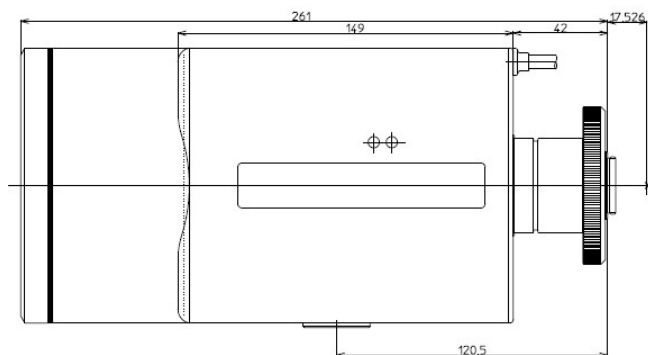

## 1/2" 电动变焦透雾镜头

# LMZ375AMPDC-XD-AF

型号	LMZ375AMPDC-XD/AF	
规格(英寸)	1/2	
接口方式	C	
焦距(fmm)	15-375	
变倍系数	25×	
光圈(F)	2.3-360	
视角(水平)°	2/3"	-
	1/2"	23.2-0.99
	1/3"	-
有效口径	前(ømm)	104.0
	后(ømm)	11.7
最小物距 (m)	2.5	
外形尺寸 (mm)	122H×122W×261L	
工作温度	-20~+45°C	
重量	2.58Kg	
特殊功能	电动变焦.自动光圈 (DC驱动).带预置.自动聚焦.具有透雾功能	