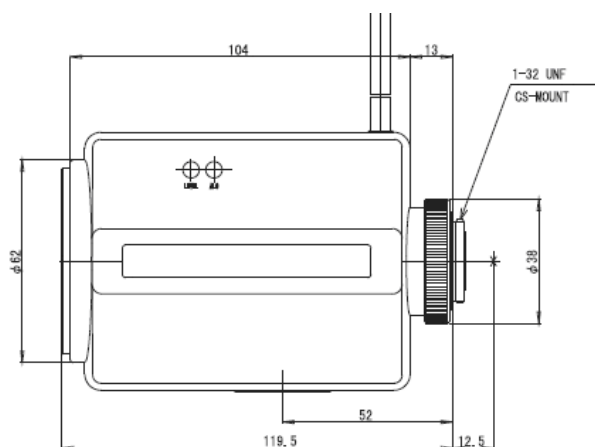

# 1/3" 电动变焦透雾镜头

## LMZ300AMPDC

型号	LMZ300AMPDC	
规格(英寸)	1/3"	
接口方式	CS	
焦距 (fmm)	5.5-165	
变倍系数	30×	
光圈(F)	1.8	
视角(水平)°	2/3"	-
	1/2"	-
	1/3"	47.6-1.7
有效口径	前(ømm)	60.0
	后(ømm)	10.5
外形尺寸(mm)	87H×80W×167L	
工作温度	-10~+45°C	
重量	850g(880g)	
功能特性	电动变焦.自动光圈(DC驱动).带预置功能	