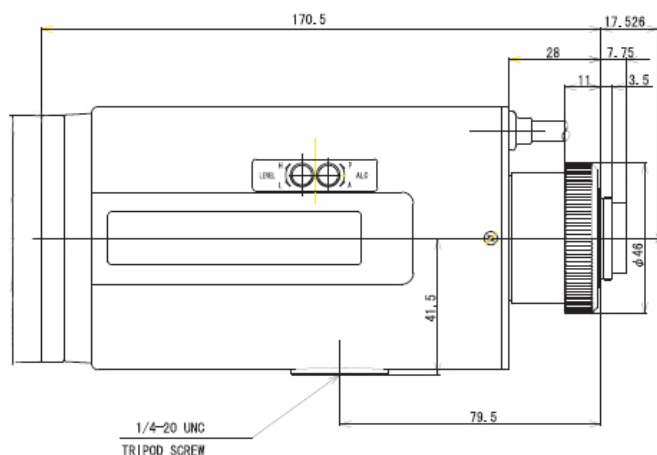

1/2" 电动变焦透雾镜头

LMZ112AMPDC

型号	LMZ112AMPDC	
规格(英寸)	1/2"	
接口方式	C	
焦距(mm)	10-200	
变倍系数	20×	
光圈(F)	1.9	
视角(水平)°	2/3"	-
	1/2"	32.1-1.9
	1/3"	-
有效口径	前(φmm)	58.0
	后(φmm)	14.7
最小物距	1.5	
外形尺寸(mm)	80H×87W×170.5L	
工作温度	-10~+45°C	
重量	860g(880g)	
功能特性	电动变焦.自动光圈(DC驱动).带预置功能	