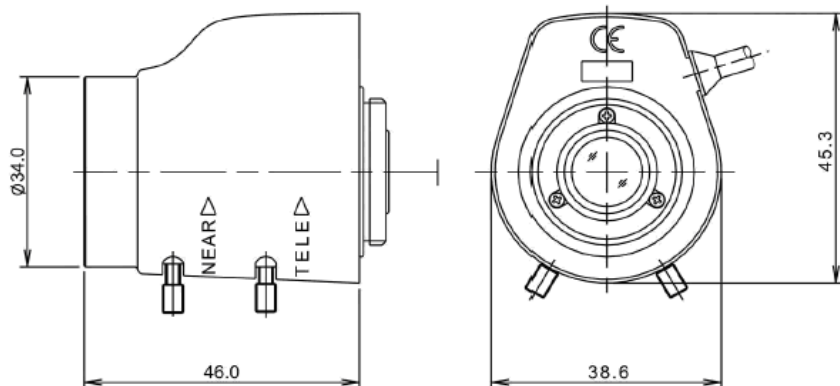

1/2" 手动变焦.百万像素镜头

LMVZ408A-IR

型号	LMVZ4012A-IR	
规格(英寸)	1/2"	
接口方式	CS	
焦距 (fmm)	4~12	
光圈(F)	1.4	
视角(水平)°	2/3"	-
	1/2"	68.1-23.5
	1/3"	-
外形尺寸 (mm)	58.0×42.0×48.0	
工作温度	-10~+50°C	
特殊环境工作温度	-40~+60°C	
重量	95g	
功能特性	手动变焦.自动光圈.红外镜头.高清	